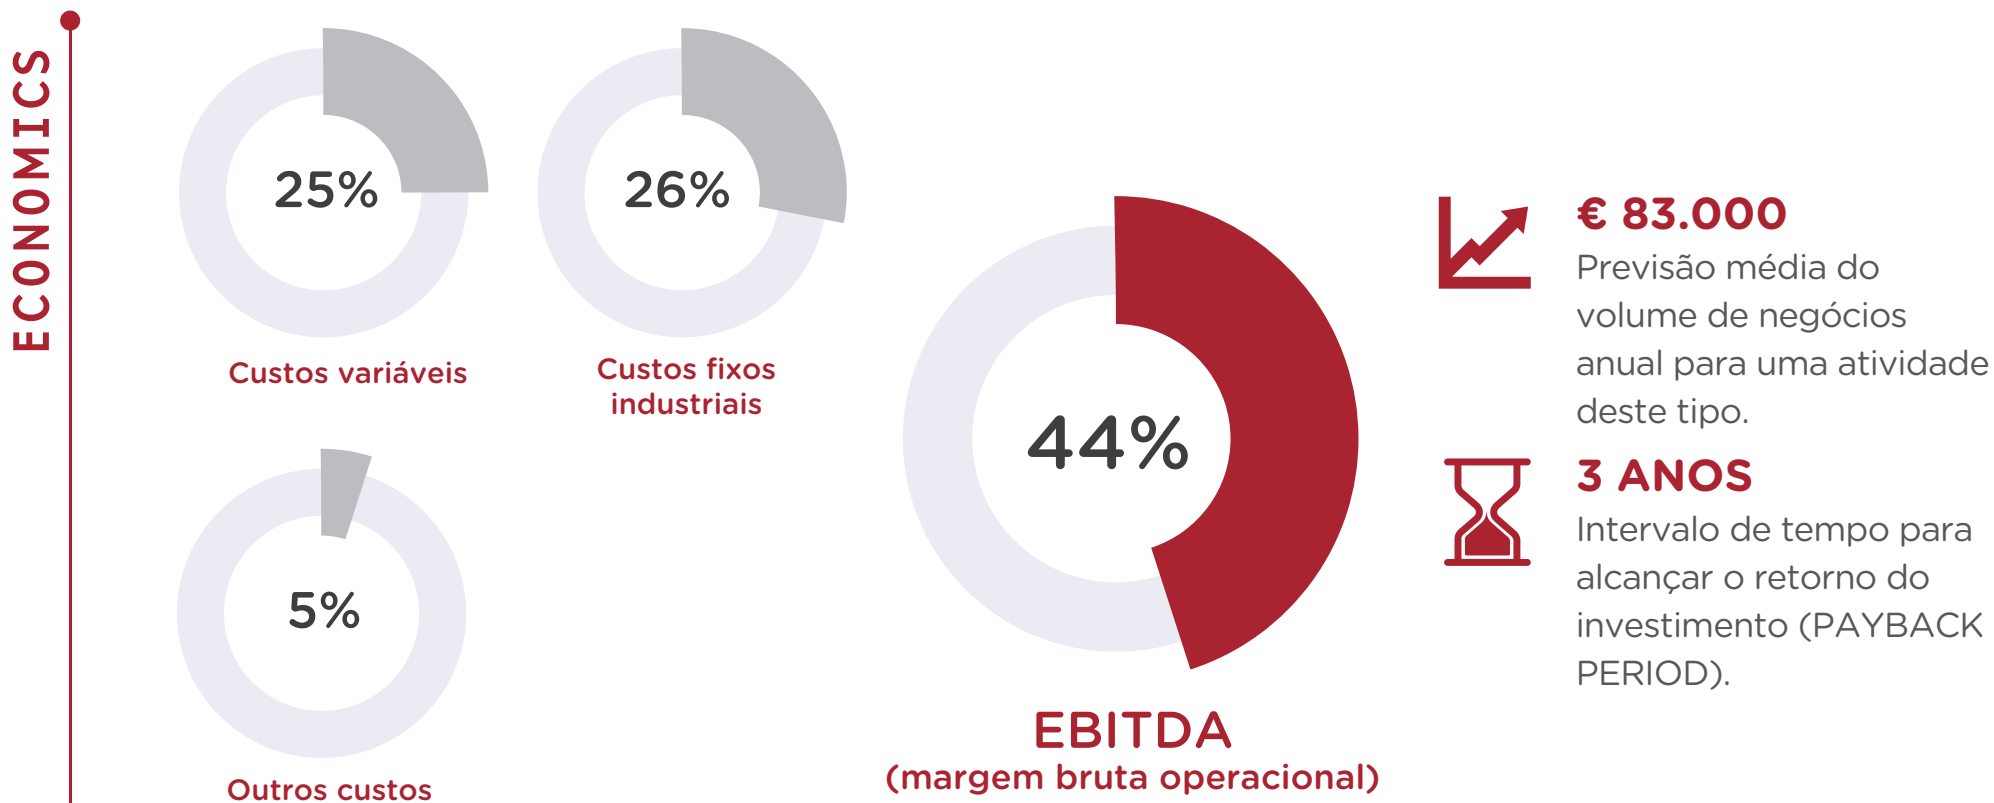

Miele

UM SUCESSO A PARTILHAR

Líder do setor com mais de 1000 lavandarias self-service na Europa. A história da Bloomest é a de um projeto de sucesso, criado pela marca Miele, sinónimo de qualidade e excelência há mais de cem anos. A nova tecnologia Bloomest foi projetada para satisfazer as exigências de quem utiliza e gere a lavandaria. Graças a um controlo direto via REMOTO, a experiência empresarial será inovadora e mais simples. Além disso, graças às ferramentas de marketing digital da Bloomest, o investidor terá a possibilidade de chegar aos seus clientes com facilidade. Tudo isto traduz-se num retorno de investimento mais rápido e seguro.